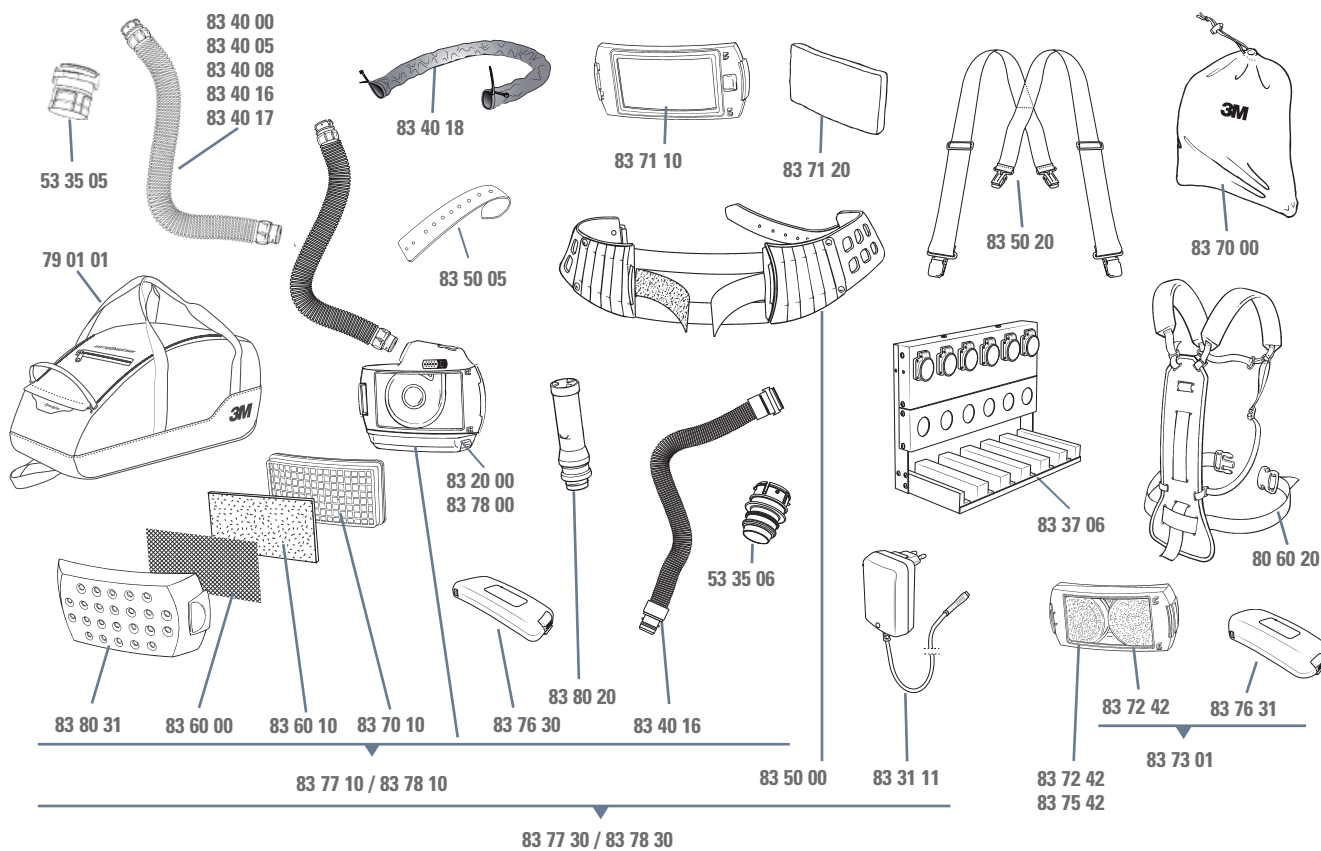

# Jednotka s pohonem vzduchu 3M™ Adflo™

Č. dílu	Popis	Č. dílu	Popis	Č. dílu	Popis
83 77 10	Jednotka Adflo se samočinně nastavitelnou dýchací hadicí QRS, adaptérem (53 35 06), indikátorem průchodu vzduchu, předfiltrem, lapačem jisker, filtrem pevných částic a baterií.	83 77 31	částic, baterií, opaskem a nabíječkou.	83 77 31	Jednotka Adflo stejná jako 83 77 30, ale s vysokokapacitní baterií.
83 77 30	Jednotka Adflo se samočinně nastavitelnou dýchací hadicí QRS, adaptérem pro dýchací hadici, indikátorem průchodu vzduchu, předfiltrem, lapačem jisker, filtrem pevných	83 78 10	Jednotka Adflo pro práci ve vysokých nadmořských výškách se samočinně nastavovací dýchací hadicí QRS, adaptérem (53 35 06), indikátorem průchodu vzduchu, předfiltrem, lapačem jisker, filtrem pevných částic a baterií.	83 78 31	Jednotka Adflo pro práci ve vysokých nadmořských výškách jako u 83 78 30 ale s vysokokapacitní baterií.
		83 78 30	Jednotka Adflo pro práci ve vysokých		